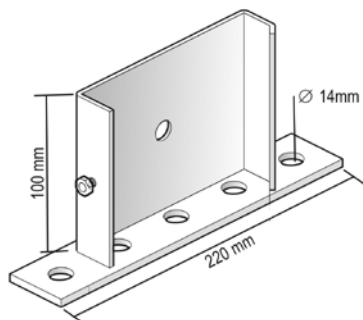

HDV SIS**Опора для крепления к полу HDKLIS**

Для крепления кабельного лотка лестничного типа вертикально полу
Фиксируется на лонжероне

Стандартное исполнение Горячее цинкование

Вариант исполнения DU Duplex

Артикул	↑ мм	↔ мм	↔ мм	↔ мм	кг/шт.	📦	Наличие на складе	Ед. изм.
HDV SIS	105	134	-	-	0,790	6	✓	шт.

Предварительно комплектуется болтом 6x12.

HDDSISV**Шарнир вертикальный HDKLIS**

Длина крепежной части – 110 мм при соединении с кабельным лотком лестничного типа.

Стандартное исполнение Горячее цинкование

Вариант исполнения DU Duplex

Артикул	↑ мм	↔ мм	↔ мм	↔ мм	кг/шт.	📦	Наличие на складе	Ед. изм.
HDDSISV	140	-	-	-	1,480	12	✓	шт.

Предварительно комплектуется болтами 6x12

HDDSISH**Шарнир горизонтальный HDKLIS**

Длина крепежной части – 110 мм при соединении с кабельным лотком лестничного типа

Стандартное исполнение Горячее цинкование

Вариант исполнения DU Duplex

Артикул	↑ мм	↔ мм	↔ мм	↔ мм	кг/шт.	📦	Наличие на складе	Ед. изм.
HDDSISH	140	-	-	-	1,530	6	✓	шт.