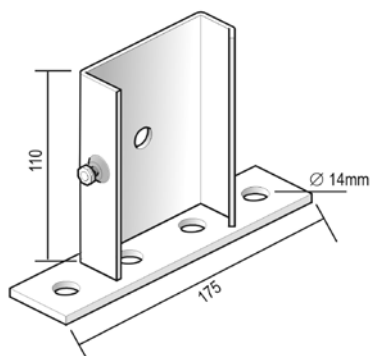

**HDDSIH****Шарнир горизонтальный (HD)KLIE**

Длина крепежной части +/- 110 мм при соединении с кабельным лотком лестничного типа

Стандартное исполнение Горячее цинкование

Вариант исполнения DU Duplex

Артикул	↑ мм	↔ мм	↔ мм	↔ мм	кг/шт.	📦	Наличие на складе	Ед. изм.
HDDSIH	90	-	-	-	1,020	6	✓	шт.

Предварительно комплектуется болтом 6x12.

**HDVSIЕ****Опора для крепления к полу (HD)KLIE**

Для крепления кабельного лотка лестничного типа вертикально к полу  
Фиксируется на лонжероне

Стандартное исполнение Горячее цинкование

Вариант исполнения DU Duplex

Артикул	↑ мм	↔ мм	↔ мм	↔ мм	кг/шт.	📦	Наличие на складе	Ед. изм.
HDVSIЕ	115	88	-	-	0,640	6	✓	шт.

Предварительно комплектуется болтом 6x12.

**HDBKIE25****Прижим лотковый (HD)KLIE**