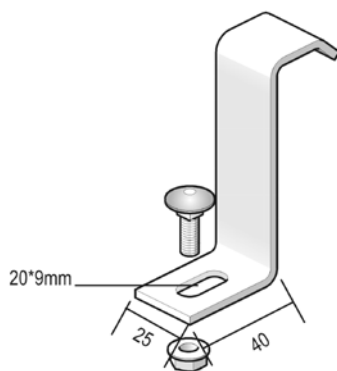

**HDDSIH****Шарнир горизонтальный (HD)KLIE**

Длина крепежной части +/- 110 мм при соединении с кабельным лотком лестничного типа

Стандартное исполнение Горячее цинкование

Вариант исполнения DU Duplex

Артикул	↑ мм	↔ мм	↔ мм	↔ мм	кг/шт.	📦	Наличие на складе	Ед. изм.
HDDSIH	90	-	-	-	1,020	6	✓	шт.

Предварительно комплектуется болтом 6x12.

**HDVSIЕ****Опора для крепления к полу (HD)KLIE**

Для крепления кабельного лотка лестничного типа вертикально к полу  
Фиксируется на лонжероне

Стандартное исполнение Горячее цинкование

Вариант исполнения DU Duplex

Артикул	↑ мм	↔ мм	↔ мм	↔ мм	кг/шт.	📦	Наличие на складе	Ед. изм.
HDVSIЕ	115	88	-	-	0,640	6	✓	шт.

Предварительно комплектуется болтом 6x12.

**HDBKIE25****Прижим лотковый (HD)KLIE**