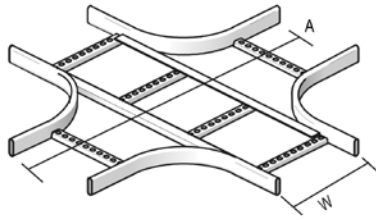

### Ответвитель X-образный HDKS

Радиус	300 мм
Стандартное исполнение	Горячее цинкование
Вариант исполнения DU	Duplex

W (мм)	200	300	400	500	600
A (мм)	1050	1150	1250	1350	1450

Артикул	↑ мм	↔ мм	↔ мм	↔ мм	кг/шт.	⊞	Наличие на складе	Ед. изм.
HDKSX200	60	200	-	-	5,100	1		шт.
HDKSX300	60	300	-	-	5,700	1		шт.
HDKSX400	60	400	-	-	6,200	1		шт.
HDKSX500	60	500	-	-	6,900	1		шт.
HDKSX600	60	600	-	-	7,600	1		шт.

Для монтажа с:								
HDSSU	66	225	-	-	0,410	20	✓	шт.

### Угол вертикальный изменяемый HDKS

Прямое соединение	
Стандартное исполнение	Горячее цинкование
Вариант исполнения DU	Duplex

Артикул	↑ мм	↔ мм	↔ мм	↔ мм	кг/шт.	⊞	Наличие на складе	Ед. изм.
HDKSUSB200	60	200	-	-	1,480	1	✓	шт.
HDKSUSB300	60	300	-	-	2,550	1	✓	шт.
HDKSUSB400	60	400	-	-	2,700	1	✓	шт.
HDKSUSB500	60	500	-	-	2,700	1	✓	шт.
HDKSUSB600	60	600	-	-	2,950	1	✓	шт.