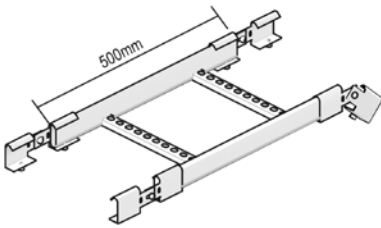

### Ответвитель X-образный HDKS

Радиус	300 мм
Стандартное исполнение	Горячее цинкование
Вариант исполнения DU	Duplex

W (мм)	200	300	400	500	600
A (мм)	1050	1150	1250	1350	1450

Артикул	↑ мм	↔ мм	↔ мм	↔ мм	кг/шт.	⊞	Наличие на складе	Ед. изм.
HDKSX200	60	200	-	-	5,100	1		шт.
HDKSX300	60	300	-	-	5,700	1		шт.
HDKSX400	60	400	-	-	6,200	1		шт.
HDKSX500	60	500	-	-	6,900	1		шт.
HDKSX600	60	600	-	-	7,600	1		шт.

Для монтажа с:								
HDSSU	66	225	-	-	0,410	20	✓	шт.

### Угол вертикальный изменяемый HDKS

Прямое соединение	
Стандартное исполнение	Горячее цинкование
Вариант исполнения DU	Duplex

Артикул	↑ мм	↔ мм	↔ мм	↔ мм	кг/шт.	⊞	Наличие на складе	Ед. изм.
HDKSUSB200	60	200	-	-	1,480	1	✓	шт.
HDKSUSB300	60	300	-	-	2,550	1	✓	шт.
HDKSUSB400	60	400	-	-	2,700	1	✓	шт.
HDKSUSB500	60	500	-	-	2,700	1	✓	шт.
HDKSUSB600	60	600	-	-	2,950	1	✓	шт.