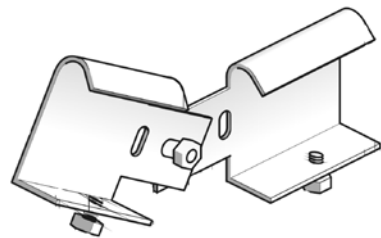

Присоединяется к ответвителю или опоре для крепления к полу	
Стандартное исполнение	Горячее цинкование
Вариант исполнения DU	Duplex

Артикул	↑ мм	↔ мм	↔ мм	↔ мм	кг/шт.	⊞	Наличие на складе	Ед. изм.
HDNL	66	-	-	-	0,290	12	✓	шт.

Поставляется в комплекте с болтом HDRBK6.10, гайкой HDRM6.
Предварительно комплектуется болтом 6x12.