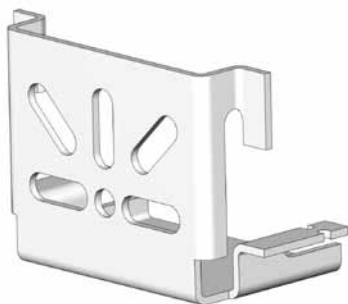

## VFMM35

### Кронштейн стеновой VF/VFL

Для VF35 / VFL35

Стандартное исполнение	Сталь sendzimir
Вариант исполнения HD	Горячее цинкование
Вариант исполнения PE	Полиэфирное порошковое покрытие

HD	Артикул	↑ мм	↔ мм	↔ мм	↔ мм	кг/шт.	📦	Наличие на складе	Ед. изм.
HD	<b>VFMM35</b>	57	-	-	-	0,120	30	✓	шт.

### Пластина центрального подвеса VF(L)

Используется для подвешивания на шпильке с использованием гаек М6 или М8

Стандартное исполнение	Сталь sendzimir
Вариант исполнения HD	Горячее цинкование
Вариант исполнения PE	Полиэфирное порошковое покрытие