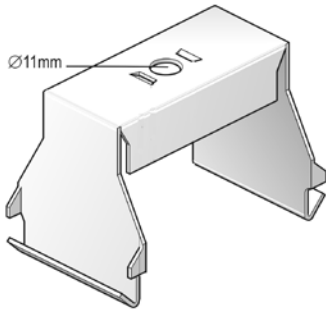

OBG

Траверса

Возможна установка кабельного лотка с разделителем

Стандартное исполнение	Сталь sendzimir
Вариант исполнения HD	Горячее цинкование
Вариант исполнения PE	Полиэфирное порошковое покрытие

	Максимальная нагрузка (в кг)
OBG050	200
OBG075	200
OBG100	200
OBG150	200
OBG200	200
OBG250	150
OBG300	150
OBG400	90

HD	Артикул	↑ мм	↔ мм	↔ мм	↔ мм	кг/шт.	📦	Наличие на складе	Ед. изм.
HD	OBG050	64	55	-	-	0,100	12	✓	шт.
HD	OBG075	64	80	-	-	0,130	12	✓	шт.
HD	OBG100	64	105	-	-	0,140	12	✓	шт.
HD	OBG150	64	155	-	-	0,190	12	✓	шт.
HD	OBG200	64	205	-	-	0,220	12	✓	шт.
HD	OBG250	64	255	-	-	0,270	12	✓	шт.
HD	OBG300	64	305	-	-	0,310	6	✓	шт.
HD	OBG400	64	405	-	-	0,390	6	✓	шт.

Крепится с помощью шпилек TIM8 или TIM10.

OBGVF

Скоба крепежная С-образная для VF(L)

Максимальная нагрузка	15 кг
Стандартное исполнение	Сталь sendzimir

HD	Артикул	↑ мм	↔ мм	↔ мм	↔ мм	кг/шт.	📦	Наличие на складе	Ед. изм.
-	OBGVF050	135	55	-	-	0,175	12	✓	шт.
-	OBGVF100	135	102	-	-	0,245	12	✓	шт.

Более подробные характеристики данного изделия приведены в конце главы.

Крепится с помощью шпилек TIM6 или TIM8.

Максимальная нагрузка (в кг): Равномерно распределенная на всю ширину скоб.