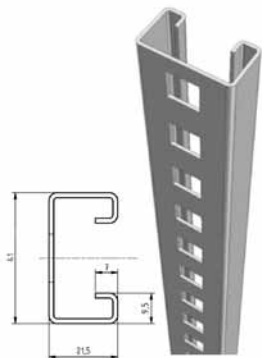

MPCL

Профиль монтажный

Стандартное исполнение

Сталь sendzimir

По запросу

Полиэфирное порошковое покрытие

HD	Артикул	↑ мм	↔ мм	↔ мм	↔ мм	кг/шт.	📦	Наличие на складе	Ед. изм.
-	MPCL 41*21*1.50*200	41	21	1,500	210	0,240	10	✓	шт.
-	MPCL 41*21*1.50*300	41	21	1,500	300	0,340	10	✓	шт.
-	MPCL 41*21*1.50*400	41	21	1,500	420	0,480	10	✓	шт.
-	MPCL 41*21*1.50*500	41	21	1,500	510	0,580	10	✓	шт.
-	MPCL 41*21*1.50*600	41	21	1,500	600	0,680	10	✓	шт.
-	MPCL 41*21*1.50*800	41	21	1,500	810	0,920	10	✓	шт.
-	MPCL 41*21*1.50*3000	41	21	1,500	3000	1,150	3	✓	м

Конструкция с предварительно установленными консолями вставляется в KPCL. вставляется в KPCL и автоматически фиксируется применяется совместно с консолью KCL