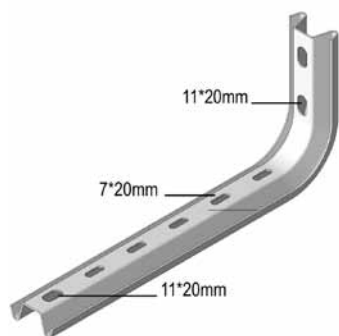

LOMEGA150

Скоба крепёжная стеновая

Стандартное исполнение

Сталь sendzimir

Вариант исполнения HD

Горячее цинкование

HD	Артикул	↑ мм	↔ мм	↔ мм	↔ мм	кг/шт.	📦	Наличие на складе	Ед. изм.
HD	LOMEGA150.100	145	145	-	-	0,300	12	✓	шт.
HD	LOMEGA150.150	145	195	-	-	0,320	12	✓	шт.
HD	LOMEGA150.200	145	245	-	-	0,340	12	✓	шт.
HD	LOMEGA150.250	145	295	-	-	0,450	12	✓	шт.
HD	LOMEGA150.300	145	345	-	-	0,490	12	✓	шт.
HD	LOMEGA150.400	145	445	-	-	0,540	6	✓	шт.
HD	LOMEGA150.500	145	545	-	-	0,710	6	✓	шт.
HD	LOMEGA150.600	145	645	-	-	0,770	6	✓	шт.

Для монтажа с:

HD	B10.30	-	-	M10	30	0,026	250	✓	шт.
HD	CRO10	-	-	M10	-	0,011	250	✓	шт.
HD	M10	-	-	M10	-	0,010	250	✓	шт.

Более подробные характеристики данного изделия приведены в конце главы.

Также может использоваться как потолочный профиль.

Концы крепятся шпилькой для подвеса TIM.

Во избежание деформации консоли при креплении используется VOMEGA.

При заказе добавляйте 100 мм к ширине. Например, KBS 300 мм: используйте LOMEGA150.400.

VOMEGA

Элемент монтажный

Для крепления к стене используется один элемент, для крепления к другой консоли – два элемента «спинка к спинке».