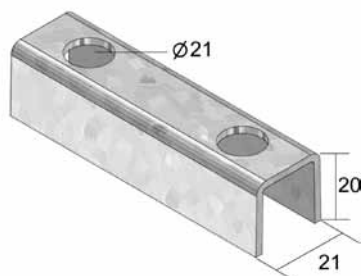

LOMEGA150

Скоба крепёжная стеновая

Стандартное исполнение

Сталь sendzimir

Вариант исполнения HD

Горячее цинкование

HD	Артикул	↑ мм	↔ мм	↔ мм	↔ мм	кг/шт.	📦	Наличие на складе	Ед. изм.
HD	LOMEGA150.100	145	145	-	-	0,300	12	✓	шт.
HD	LOMEGA150.150	145	195	-	-	0,320	12	✓	шт.
HD	LOMEGA150.200	145	245	-	-	0,340	12	✓	шт.
HD	LOMEGA150.250	145	295	-	-	0,450	12	✓	шт.
HD	LOMEGA150.300	145	345	-	-	0,490	12	✓	шт.
HD	LOMEGA150.400	145	445	-	-	0,540	6	✓	шт.
HD	LOMEGA150.500	145	545	-	-	0,710	6	✓	шт.
HD	LOMEGA150.600	145	645	-	-	0,770	6	✓	шт.

Для монтажа с:

HD	B10.30	-	-	M10	30	0,026	250	✓	шт.
HD	CRO10	-	-	M10	-	0,011	250	✓	шт.
HD	M10	-	-	M10	-	0,010	250	✓	шт.

Более подробные характеристики данного изделия приведены в конце главы.

Также может использоваться как потолочный профиль.

Концы крепятся шпилькой для подвеса TIM.

Во избежание деформации консоли при креплении используется VOMEGA.

При заказе добавляйте 100 мм к ширине. Например, KBS 300 мм: используйте LOMEGA150.400.

VOMEGA

Элемент монтажный