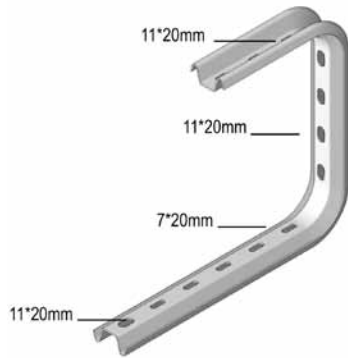

I6COMEGA290

Скоба крепёжная потолочная

Применяется для непосредственного крепления к потолку или со шпильками для подвеса I6TIM8 или I6TIM10.

Стандартное исполнение Нержавеющая сталь 316

		Максимальная нагрузка (в кг)	
100		70	
150		60	
200		60	
300		50	
400		50	

ID	Артикул	↑ мм	↔ мм	↔ мм	↔ мм	↔ мм	кг/шт.	📦	Наличие на складе	Ед. изм.
-	I6COMEGA290.100	290	145	-	-	-	0,520	12	✓	шт.
-	I6COMEGA290.150	290	195	-	-	-	0,560	12	✓	шт.
-	I6COMEGA290.200	290	245	-	-	-	0,620	12	✓	шт.
-	I6COMEGA290.300	290	345	-	-	-	0,820	6	✓	шт.
-	I6COMEGA290.400	290	445	-	-	-	0,930	6	✓	шт.

Фиксация кабельного лотка с помощью I6VM6.20. Во избежание деформации консоли при креплении используется I6VOMEGA.

I6LOMEGA150

Скоба крепёжная стеновая

Стандартное исполнение Нержавеющая сталь 316

		Максимальная нагрузка (в кг)	
100		110	
150		100	
200		90	
300		70	
400		50	
500		40	
600		30	

ID	Артикул	↑ мм	↔ мм	↔ мм	↔ мм	↔ мм	кг/шт.	📦	Наличие на складе	Ед. изм.
-	I6LOMEGA150.100	145	145	-	-	-	0,300	12	✓	шт.
-	I6LOMEGA150.150	145	195	-	-	-	0,320	12	✓	шт.
-	I6LOMEGA150.200	145	245	-	-	-	0,340	12	✓	шт.
-	I6LOMEGA150.300	145	345	-	-	-	0,490	6	✓	шт.
-	I6LOMEGA150.400	145	445	-	-	-	0,540	6	✓	шт.
-	I6LOMEGA150.500	145	545	-	-	-	0,640	6	✓	шт.
-	I6LOMEGA150.600	145	645	-	-	-	0,770	6	✓	шт.