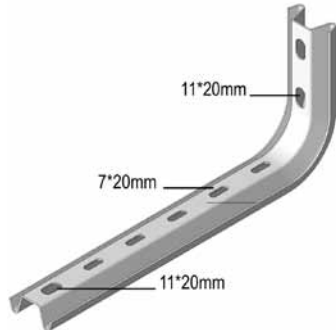

I6COMEGA290

Скоба крепёжная потолочная

Применяется для непосредственного крепления к потолку или со шпильками для подвеса I6TIM8 или I6TIM10.

Стандартное исполнение Нержавеющая сталь 316

		Максимальная нагрузка (в кг)	
100		70	
150		60	
200		60	
300		50	
400		50	

ID	Артикул	↑ мм	↔ мм	↔ мм	↔ мм	↔ мм	кг/шт.	📦	Наличие на складе	Ед. изм.
-	I6COMEGA290.100	290	145	-	-	-	0,520	12	✓	шт.
-	I6COMEGA290.150	290	195	-	-	-	0,560	12	✓	шт.
-	I6COMEGA290.200	290	245	-	-	-	0,620	12	✓	шт.
-	I6COMEGA290.300	290	345	-	-	-	0,820	6	✓	шт.
-	I6COMEGA290.400	290	445	-	-	-	0,930	6	✓	шт.

Фиксация кабельного лотка с помощью I6VM6.20. Во избежание деформации консоли при креплении используется I6VOMEGA.

I6LOMEGA150

Скоба крепёжная стеновая

Стандартное исполнение Нержавеющая сталь 316

		Максимальная нагрузка (в кг)	
100		110	
150		100	
200		90	
300		70	
400		50	
500		40	
600		30	

ID	Артикул	↑ мм	↔ мм	↔ мм	↔ мм	↔ мм	кг/шт.	📦	Наличие на складе	Ед. изм.
-	I6LOMEGA150.100	145	145	-	-	-	0,300	12	✓	шт.
-	I6LOMEGA150.150	145	195	-	-	-	0,320	12	✓	шт.
-	I6LOMEGA150.200	145	245	-	-	-	0,340	12	✓	шт.
-	I6LOMEGA150.300	145	345	-	-	-	0,490	6	✓	шт.
-	I6LOMEGA150.400	145	445	-	-	-	0,540	6	✓	шт.
-	I6LOMEGA150.500	145	545	-	-	-	0,640	6	✓	шт.
-	I6LOMEGA150.600	145	645	-	-	-	0,770	6	✓	шт.