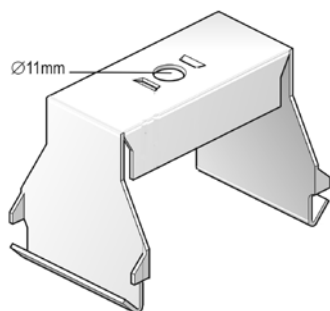

OBG

Траверса

Подходит для установки кабельных лотков с разделителем

Стандартное исполнение	Сталь sendzimir
Вариант исполнения HD	Горячее цинкование
Вариант исполнения PE	Полиэфирное порошковое покрытие

	Максимальная нагрузка (в кг)
OBG050	200
OBG075	200
OBG100	200
OBG150	200
OBG200	200
OBG250	150
OBG300	150
OBG400	90

HD	Артикул	↑ мм	↔ мм	↔ мм	↔ мм	кг/шт.	📦	Наличие на складе	Ед. изм.
HD	OBG050	64	55	-	-	0,100	12	✓	шт.
HD	OBG075	64	80	-	-	0,130	12	✓	шт.
HD	OBG100	64	105	-	-	0,140	12	✓	шт.
HD	OBG150	64	155	-	-	0,190	12	✓	шт.
HD	OBG200	64	205	-	-	0,220	12	✓	шт.
HD	OBG250	64	255	-	-	0,270	12	✓	шт.
HD	OBG300	64	305	-	-	0,310	6	✓	шт.
HD	OBG400	64	405	-	-	0,390	6	✓	шт.

Крепится с помощью шпилек TIM8 или TIM10.