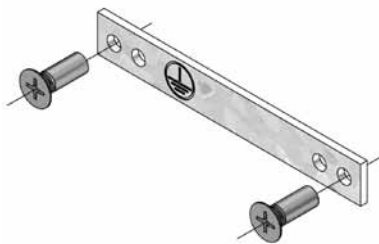

OVGHV

Угол соединительный для короба под заливку

Цвет Чёрный RAL 9011

Стандартное исполнение Полипропилен

HD	Артикул	↑ мм	↔ мм	↔ мм	↔ мм	кг/шт.	📦	Наличие на складе	Ед. изм.
-	OVGHV	-	-	-	-	0,010	100		шт.

OVGEQ

Зажим заземляющего провода для короба под заливку

Стандартное исполнение Сталь sendzimir

HD	Артикул	↑ мм	↔ мм	↔ мм	↔ мм	кг/шт.	📦	Наличие на складе	Ед. изм.
-	OVGEQ	-	-	-	-	0,020	50		шт.

OVGEQH

Зажим заземляющего провода для короба под заливку