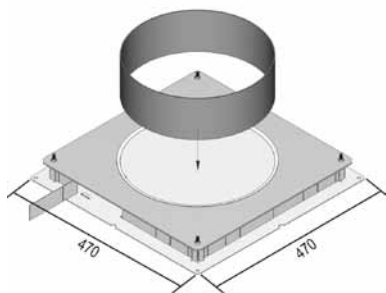

**PANDORA R****Коробка напольная круглая Pandora**

Для напольных коробов любой ширины  
Для KDRV 6\*304 и BDRV 11\*304

Стандартное исполнение

Сталь sendzimir

HD	Артикул	↑ мм	↔ мм	↔ мм	↔ мм	кг/шт.	📦	Наличие на складе	Ед. изм.
-	<b>PANDORAR 28*304</b>	28	470	-	-	5,770	1	✓	шт.
-	<b>PANDORAR 38*304</b>	38	470	-	-	5,880	1	✓	шт.
-	<b>PANDORAR 48*304</b>	48	470	-	-	6,010	1	✓	шт.