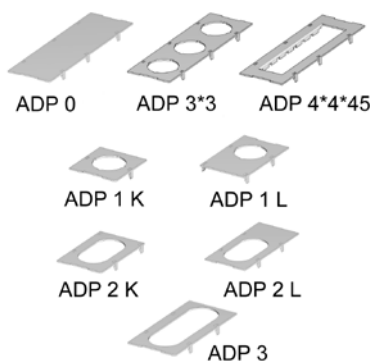

TSB

Коробка подрозеточная

Цвет Серый RAL 7011 / Чёрный RAL 9011

Стандартное исполнение Полипропилен

HD	Артикул	↑ мм	↔ мм	↔ мм	↔ мм	кг/шт.	📦	Наличие на складе	Ед. изм.
-	TSB	-	-	-	-	0,080	12	✓	шт.
-	TSB RAL 9011	-	-	-	-	0,080	12	✓	шт.

Более подробные характеристики данного изделия приведены в конце главы.

Соответствует стандарту EN 50085-2-2.

- Может защелкиваться в рамке на различных высотах и во всех направлениях
- Перегородка SSB для разделения отсека подрозеточных коробок на 2 или 3 отдела.
- Если не требуется дополнительное пространство для подрозеточных коробок, используйте заглушку GBP.

ADP

Крышка коробки подрозеточной TSB

Цвет Серый RAL 7011 / Чёрный RAL 9011

Стандартное исполнение Полипропилен

HD	Артикул	↑ мм	↔ мм	↔ мм	↔ мм	кг/шт.	📦	Наличие на складе	Ед. изм.
-	ADP 0	-	-	-	-	0,030	12	✓	шт.
-	ADP 0 RAL 9011	-	-	-	-	0,030	12	✓	шт.
-	ADP 1 K	-	-	-	-	0,008	12	✓	шт.
-	ADP 1 L	-	-	-	-	0,010	12	✓	шт.
-	ADP 2 K	-	-	-	-	0,010	12	✓	шт.
-	ADP 2 L	-	-	-	-	0,015	12	✓	шт.
-	ADP 3	-	-	-	-	0,010	12	✓	шт.
-	ADP 3*3	-	-	-	-	0,020	12	✓	шт.
-	ADP 3*3 RAL 9011	-	-	-	-	0,020	12	✓	шт.
-	ADP 4*4*45	-	-	-	-	0,025	12	✓	шт.
-	ADP 4*4*45 RAL 9011	-	-	-	-	0,025	12	✓	шт.

Соответствует стандарту EN 50085-2-2.

- Для квадратных приборов заказывайте ADP 4*4*45 с отверстием 41 мм.
- При использовании круглых коробок обточите углы.