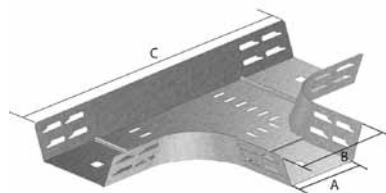

TTI

Ответвитель Т-образный (KBSTI)

Стандартное исполнение

Сталь sendzimir

Ширина (мм)	150	200	250	300	400	500	600
A	84	134	184	234	334	434	534
B	130	180	230	280	380	480	580
C	507	557	607	657	757	857	957

HD	Артикул	↑ мм	↔ мм	↔ мм	↔ мм	кг/шт.	⊞	Наличие на складе	Ед. изм.
-	TTI60.150	60	150	-	-	0,878	1	✓	шт.
-	TTI60.200	60	200	-	-	1,168	1	✓	шт.
-	TTI60.250	60	250	-	-	1,484	1	✓	шт.
-	TTI60.300	60	300	-	-	1,834	1	✓	шт.
-	TTI60.400	60	400	-	-	2,624	1	✓	шт.
-	TTI60.500	60	500	-	-	3,408	1	✓	шт.
-	TTI60.600	60	600	-	-	4,392	1	✓	шт.

DT

Крышка ответвителя горизонтального Т-образного

Стандартное исполнение

Сталь sendzimir

Вариант исполнения HD

Горячее цинкование

Вариант исполнения PE

Полиэфирное порошковое покрытие