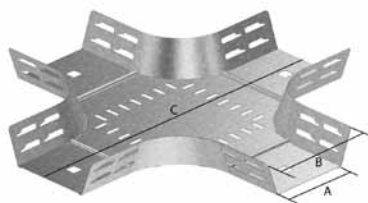

KRTI

Ответвитель X-образный (KBSTI)

Стандартное исполнение

Сталь sendzimir

Ширина (мм)	150	200	250	300	400	500	600
A	84	134	184	234	334	434	534
B	130	180	230	280	380	480	580
C	506	556	606	656	756	856	956

HD	Артикул	↑ мм	↔ мм	↔ мм	↔ мм	кг/шт.	📦	Наличие на складе	Ед. изм.
-	KRTI60.150	60	150	-	-	1,080	1	✓	шт.
-	KRTI60.200	60	200	-	-	1,410	1	✓	шт.
-	KRTI60.250	60	250	-	-	1,775	1	✓	шт.
-	KRTI60.300	60	300	-	-	2,160	1	✓	шт.
-	KRTI60.400	60	400	-	-	3,040	1	✓	шт.
-	KRTI60.500	60	500	-	-	3,926	1	✓	шт.
-	KRTI60.600	60	600	-	-	4,991	1	✓	шт.

DKR

Крышка для ответвителя X-образного

Стандартное исполнение

Сталь sendzimir

Вариант исполнения HD

Горячее цинкование

Вариант исполнения PE

Полиэфирное порошковое покрытие