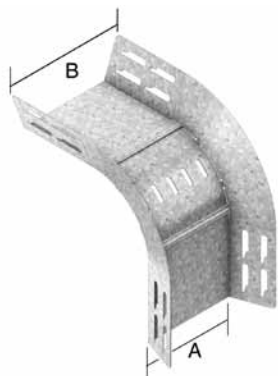

VBTI

Угол вертикальный внешний 90° (KBSTI)

Стандартное исполнение

Сталь sendzimir

Ширина (мм.)	150	200	250	300	400	500	600
A	84	134	184	234	334	434	534
B	130	180	230	280	380	480	580

HD	Артикул	↑ мм	↔ мм	↔ мм	↔ мм	кг/шт.	⊞	Наличие на складе	Ед. изм.
-	VBTI 90°60°150	60	150	-	-	0,531	1	✓	шт.
-	VBTI 90°60°200	60	200	-	-	0,648	1	✓	шт.
-	VBTI 90°60°250	60	250	-	-	0,765	1	✓	шт.
-	VBTI 90°60°300	60	300	-	-	0,878	1	✓	шт.
-	VBTI 90°60°400	60	400	-	-	1,107	1	✓	шт.
-	VBTI 90°60°500	60	500	-	-	1,130	1	✓	шт.
-	VBTI 90°60°600	60	600	-	-	1,363	1	✓	шт.

DVBТИ

Крышка угла вертикального внешнего 90° (VBТИ)

Стандартное исполнение

Сталь sendzimir

HD	Артикул	↑ мм	↔ мм	↔ мм	↔ мм	кг/шт.	⊞	Наличие на складе	Ед. изм.
-	DVBТИ 90°60°150	10	156	-	-	0,279	1	✓	шт.
-	DVBТИ 90°60°200	10	206	-	-	0,365	1	✓	шт.
-	DVBТИ 90°60°250	10	256	-	-	0,448	1	✓	шт.
-	DVBТИ 90°60°300	10	306	-	-	0,533	1	✓	шт.
-	DVBТИ 90°60°400	10	406	-	-	0,708	1	✓	шт.
-	DVBТИ 90°60°500	10	506	-	-	0,974	1	✓	шт.
-	DVBТИ 90°60°600	10	606	-	-	1,240	1	✓	шт.