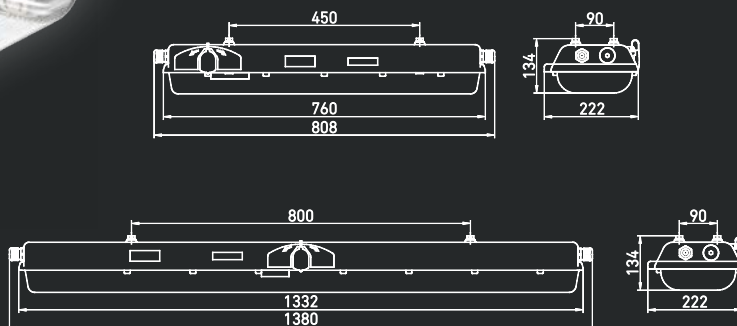

Габаритные размеры

Установка

Крепление с помощью кронштейнов на стену, потолок, трубу.

Конструкция

Корпус выполнен из полиэстера, армированного стекловолокном. Цвет – черный. Встроенная пускорегулирующая аппаратура и (опционально) блок аварийного питания. Внутри корпуса размещены патроны для установки люминесцентных ламп Т8 и плата. Корпус защищен замком, оснащенный специальным ключом. При открытии корпуса происходит размыкание электрической цепи, что позволяет производить ремонт и обслуживание светильника без отсоединения питающего провода. Крепежные элементы и монтажные кронштейны выполнены из коррозионно стойкой стали. Пускорегулирующая аппаратура имеет вид взрывозащиты «заполнение кварцевым песком «q», взрывозащита корпуса обеспечивается видом взрывозащиты «повышенная надежность против взрыва «е». Также светильник имеет вид защиты «оборудование с видом взрывозащиты от воспламенения пыли «t».

Оптическая часть

Рассеиватель из поликарбоната.

Характеристики

Зоны применения:

по газу – 1, 2;

по пыли – 21, 22 по ГОСТ Р МЭК 60079

Светильник может применяться на открытых палубах морских судов, платформах и иных объектах, поднадзорных РМРС (Российский Морской Регистр Судоходства).

Маркировка взрывозащиты:

1 Ex eq II T4 Gb/Ex tb IIIC Ta 130°C Db

Подключение: винтовые клеммные зажимы,

3x1,5~4 мм² (L+N+PE). Предусмотрена

возможность транзитного подключения.

Отверстия для ввода питающего кабеля: Ø25 (4 шт.)

Пускорегулирующая аппаратура: встроенная, соответствует ГОСТ Р 51318.15-99 по электромагнитной совместимости (ЭМС).

Диаметр вводимого кабеля:

Бронированный кабель 9...26 мм.

Небронированный кабель 10...20 мм.