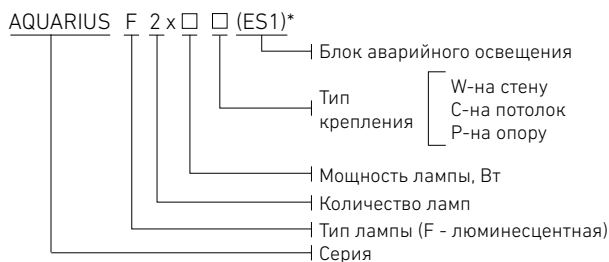

Структура условного обозначения

* Опционально

Пример формулировки заказа:

AQUARIUS F2x18C(ES1) – взрывозащищенный светильник для люминесцентных ламп, с двумя лампами мощностью по 18 Вт, для крепления на потолок. Оснащен блоком аварийного освещения.