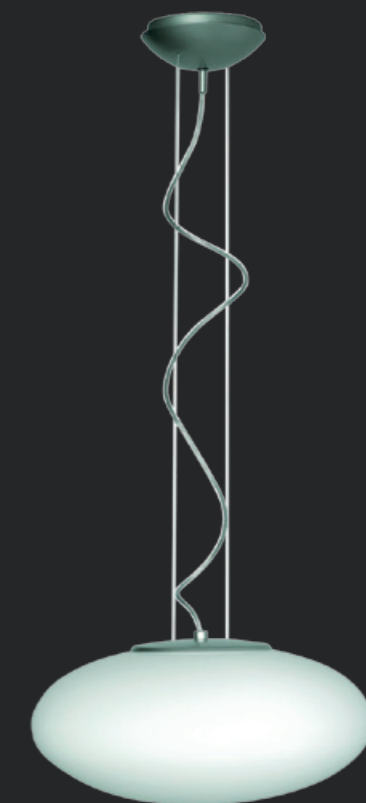

ASTERION

Подвесной светильник, создающий диффузное освещение. Рассеиватель из выдувного трехслойного опалового стекла ручной работы. Потолочная чашка из окрашенного в цвет «серый металлик» (RAL 9006) металла.

IP20   **CE** **EAC**

ASTERION 275

 4,9 кг

Код заказа: 1528000020

2 × MAX 75 Вт E27 

ASTERION 375

 8,0 кг

Код заказа: 1528000010

3 × MAX 75 Вт E27 