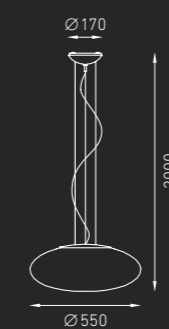

ASTERION

Подвесной светильник, создающий диффузное освещение. Рассеиватель из выдувного трехслойного опалового стекла ручной работы. Потолочная чашка из окрашенного в цвет «серый металлик» (RAL 9006) металла.

IP20   **CE** **EAC**

ASTERION 275

 4,9 кг

Код заказа: 1528000020

2 × MAX 75 Вт E27 

ASTERION 375

 8,0 кг

Код заказа: 1528000010