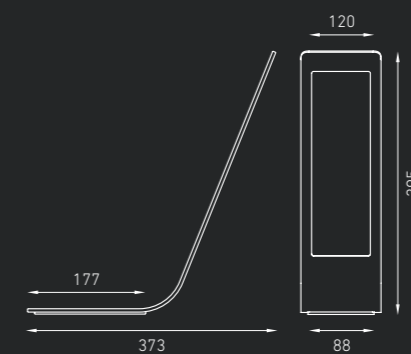

Настольная лампа, создающая прямое диффузное освещение. В качестве источника света используется органический светодиод (OLED). Корпус светильника изготовлен из алюминия, окрашенного матовой краской цвета «металлик».

IP20    

JIM OLED

 1,4 кг

Код заказа: 1678000010

OLED 5,2 Вт 3000К CRI > 90 250 лм