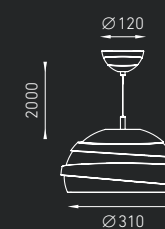

COIL

Семейство подвесных светильников, создающих прямое диффузное освещение. Абажур и потолочные чашки изготовлены из гипса. Допускается покраска гипсовых поверхностей светильника после их обработки грунтовкой. Встраиваемая потолочная чашка COIL (поставляется отдельно) устанавливается в ниши в потолках из гипсокартонных плит на направляющие.

IP20

COIL S 5,0 кг
Код заказа: 1691000010
1 × MAX 60 Вт E27

COIL M 4,5 кг
Код заказа: 1691000020
1 × MAX 60 Вт E27

COIL L 4,7 кг
Код заказа: 1691000030
1 × MAX 60 Вт E27

Встраиваемая потолочная чашка COIL 1,3 кг
Код заказа: 2691000040