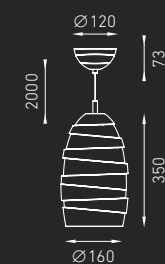

COIL

Семейство подвесных светильников, создающих прямое диффузное освещение. Абажур и потолочные чашки изготовлены из гипса. Допускается покраска гипсовых поверхностей светильника после их обработки грунтовкой. Встраиваемая потолочная чашка COIL (поставляется отдельно) устанавливается в ниши в потолках из гипсокартонных плит на направляющие.

IP20

COIL S 5,0 кг
Код заказа: 1691000010
1 × MAX 60 Вт E27

COIL M 4,5 кг
Код заказа: 1691000020
1 × MAX 60 Вт E27

COIL L 4,7 кг
Код заказа: 1691000030
1 × MAX 60 Вт E27

Встраиваемая потолочная чашка COIL 1,3 кг
Код заказа: 2691000040