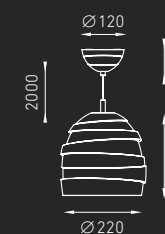

COIL

Семейство подвесных светильников, создающих прямое диффузное освещение. Абажур и потолочные чашки изготовлены из гипса. Допускается покраска гипсовых поверхностей светильника после их обработки грунтовкой. Встраиваемая потолочная чашка COIL (поставляется отдельно) устанавливается в ниши в потолках из гипсокартонных плит на направляющие.

IP20

COIL S 5,0 кг
Код заказа: 1691000010
1 × MAX 60 Вт E27

COIL M 4,5 кг
Код заказа: 1691000020
1 × MAX 60 Вт E27

COIL L 4,7 кг
Код заказа: 1691000030
1 × MAX 60 Вт E27

Встраиваемая потолочная чашка COIL 1,3 кг
Код заказа: 2691000040