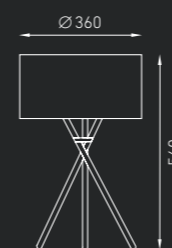

COLUMBUS

Торшер и настольная лампа, создающие мягкий рассеянный свет. Основание изготовлено из хромированного металла, абажур – ткань на полимерной основе.

IP20

COLUMBUS T 1,0 кг
 Код заказа: 1082000020
 1 x MAX 60 Вт E27

COLUMBUS F 2,6 кг
 Код заказа: 1082000010
 1 x MAX 60 Вт E27