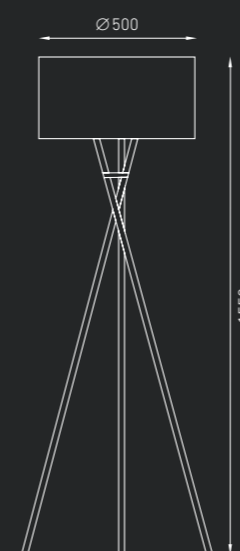

COLUMBUS

Торшер и настольная лампа, создающие мягкий рассеянный свет. Основание изготовлено из хромированного металла, абажур – ткань на полимерной основе.

IP20

COLUMBUS T 1,0 кг
 Код заказа: 1082000020
 1 x MAX 60 Вт E27

COLUMBUS F 2,6 кг
 Код заказа: 1082000010
 1 x MAX 60 Вт E27