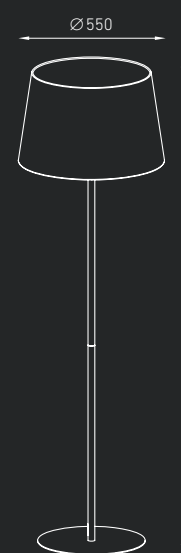

ALTO

Торшер и настольная лампа, создающие мягкий рассеянный свет. Основание изготовлено из хромированного металла, абажур – ткань на полимерной основе.

IP20    

ALTO T  3,9 кг

Код заказа: 1554000020

1 × MAX 60 Вт E27 

ALTO F  7,9 кг

Код заказа: 1554000010

1 × MAX 60 Вт E27 