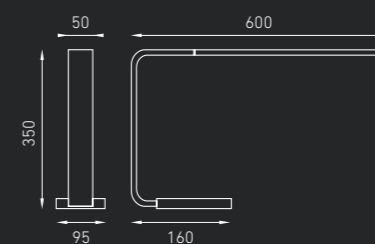

Настольная рабочая лампа с поворотной оптической частью, оснащена сенсорной кнопкой включения с фоновой подсветкой синего цвета. Изготовлена из алюминия, окрашенного белой или черной матовой краской.

IP20    

LINEA (БЕЛЫЙ)  1,8 кг

Код заказа: 1571000010

LED 11 Вт 3000K CRI > 80

LINEA (ЧЕРНЫЙ)  1,8 кг

Код заказа: 1571000020

LED 11 Вт 3000K CRI > 80