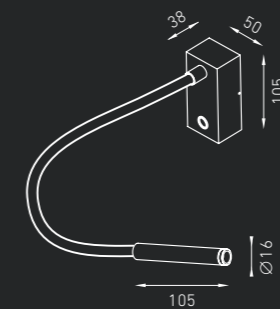

Настенный светильник направленного света с оптической частью на гибком регулируемом штативе, оснащен сенсорной кнопкой включения с фоновой подсветкой синего цвета. Корпус светильника изготовлен из алюминия, окрашенного белой или черной матовой краской.

IP20    

**LIBRO 3 (БЕЛЫЙ)**  0,42 кг

Код заказа: 1557000010  45°

LED 3 Вт 3000К CRI>80 105 лм

**LIBRO 3 (ЧЕРНЫЙ)**  0,42 кг

Код заказа: 1557000020  45°

LED 3 Вт 3000К CRI>80 105 лм