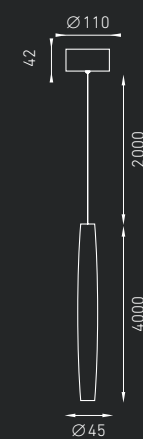

SIGARO

Подвесной светильник направленного света. Корпус светильника изготовлен из алюминия, окрашенного белой матовой краской, радиатор окрашен матовой краской черного цвета. Оптическая часть закрыта терпированным стеклом.

IP20    

SIGARO 7

 1,5 кг

Код заказа: 1577000010

 47°

LED 7 Вт 3000K CRI > 80 460 лм