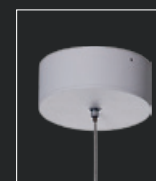

SIGARO

Подвесной светильник направленного света. Корпус светильника изготовлен из алюминия, окрашенного белой матовой краской, радиатор окрашен матовой краской черного цвета. Оптическая часть закрыта терпированным стеклом.

IP20    

SIGARO 7

 1,5 кг

Код заказа: 1577000010

 47°

LED 7 Вт 3000K CRI > 80 460 лм