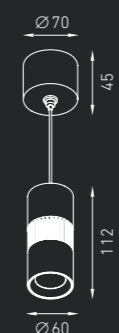

BARRO

Подвесной светильник направленного света. Корпус светильника изготовлен из алюминия, окрашенного белой матовой краской, радиатор окрашен матовой краской черного цвета. Оптическая часть закрыта терпированным стеклом.

IP20

BARRO 7 P 0,7 кг
 Код заказа: 1558000040 30°
 LED 7 Вт 3000K CRI > 80 450 лм

Потолочный светильник направленного света с поворотной оптической частью. Корпус светильника изготовлен из алюминия, окрашенного белой матовой краской, радиатор окрашен матовой краской черного цвета. Оптическая часть закрыта терпированным стеклом.