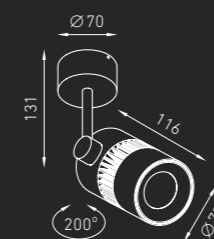

BARRO

Подвесной светильник направленного света. Корпус светильника изготовлен из алюминия, окрашенного белой матовой краской, радиатор окрашен матовой краской черного цвета. Оптическая часть закрыта терпированным стеклом.

IP20

BARRO 7 P 0,7 кг
 Код заказа: 1558000040 30°
 LED 7 Вт 3000K CRI > 80 450 лм

Потолочный светильник направленного света с поворотной оптической частью. Корпус светильника изготовлен из алюминия, окрашенного белой матовой краской, радиатор окрашен матовой краской черного цвета. Оптическая часть закрыта терпированным стеклом.

IP20

BARRO 7 SPOT 0,8 кг
 Код заказа: 1558000050 30°
 LED 7 Вт 3000K CRI > 80 450 лм