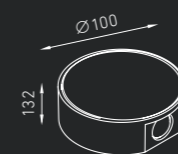

FOLD 03

0,33 кг

Код заказа: 1578000030

60°

LED 3 Вт 3000K CRI > 80 95 лм