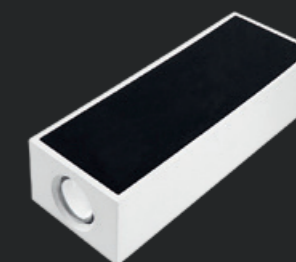

FOLD

Настенный светильник направленного света. Корпус изготовлен из алюминия, окрашенного порошковой краской. В светильниках FOLD 01 и FOLD 02 установлено по два светодиода – свет распространяется одновременно вверх и вниз, в светильнике FOLD 03 установлен один светодиод – свет распространяется вниз или вверх в зависимости от положения установки светильника. Светодиоды закрыты линзами из полимерного материала.

IP20    

FOLD 01

 0,26 кг

Код заказа: 1578000010

 60°

LED 2 × 3 Вт 3000K CRI > 80 190 лм

FOLD 02

 0,32 кг

Код заказа: 1578000020

 60°

LED 2 × 3 Вт 3000K CRI > 80 190 лм

FOLD 03

 0,33 кг

Код заказа: 1578000030

 60°

LED 3 Вт 3000K CRI > 80 95 лм