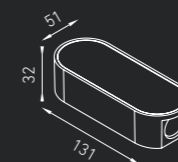

FOLD

Настенный светильник направленного света. Корпус изготовлен из алюминия, окрашенного порошковой краской. В светильниках FOLD 01 и FOLD 02 установлено по два светодиода – свет распространяется одновременно вверх и вниз, в светильнике FOLD 03 установлен один светодиод – свет распространяется вниз или вверх в зависимости от положения установки светильника. Светодиоды закрыты линзами из полимерного материала.

IP20    

FOLD 01

 0,26 кг

Код заказа: 1578000010

 60°

LED 2 × 3 Вт 3000K CRI > 80 190 лм

FOLD 02

 0,32 кг