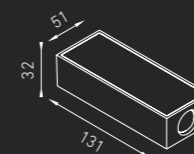

FOLD

Настенный светильник направленного света. Корпус изготовлен из алюминия, окрашенного порошковой краской. В светильниках FOLD 01 и FOLD 02 установлено по два светодиода – свет распространяется одновременно вверх и вниз, в светильнике FOLD 03 установлен один светодиод – свет распространяется вниз или вверх в зависимости от положения установки светильника. Светодиоды закрыты линзами из полимерного материала.

IP20    

FOLD 01

 0,26 кг

Код заказа: 1578000010

 60°

LED 2 × 3 Вт 3000K CRI > 80 190 лм

FOLD 02

 0,32 кг