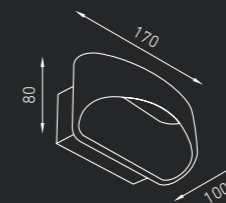

HUGO

Настенный светильник отраженного света, создающий диффузное освещение. Корпус изготовлен из экструдированного алюминия, окрашенного белой матовой краской.

IP20    

HUGO

 0,6 кг

Код заказа: 1560000010

LED 5 Вт 3000К CRI > 80