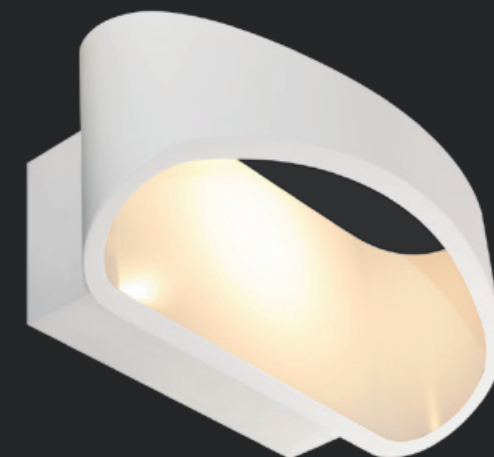

HUGO

Настенный светильник отраженного света, создающий диффузное освещение. Корпус изготовлен из экструдированного алюминия, окрашенного белой матовой краской.

IP20    

HUGO

 0,6 кг

Код заказа: 1560000010

LED 5 Вт 3000К CRI > 80