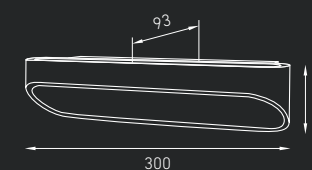

ORSAY

Настенный светильник отраженного света, создающий диффузное освещение. Корпус изготовлен из экструдированного алюминия, окрашенного белой матовой краской.

IP20    

ORSAY

 0,85 кг

Код заказа: 1561000010