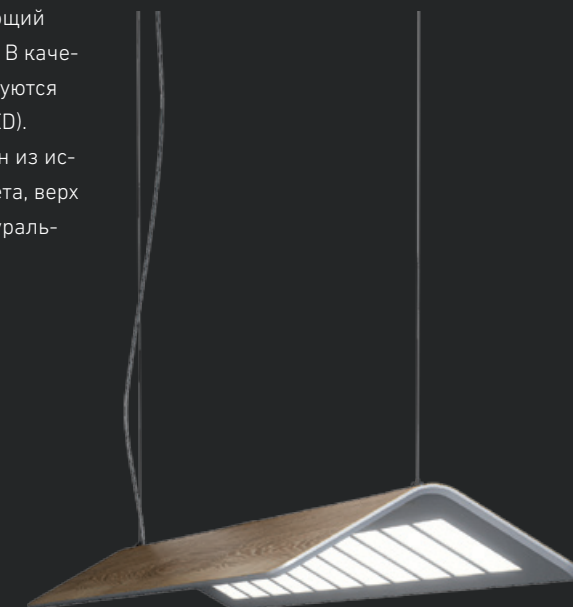

NATURE OLED

Подвесной светильник, создающий прямое диффузное освещение. В качестве источников света используются органические светодиоды (OLED). Корпус светильника изготовлен из искусственного камня белого цвета, верх светильника декорирован натуральным шпоном.

IP20