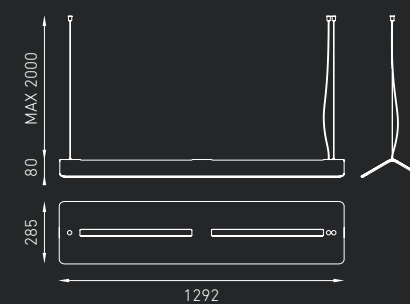

NATURE OLED

Подвесной светильник, создающий прямое диффузное освещение. В качестве источников света используются органические светодиоды (OLED). Корпус светильника изготовлен из искусственного камня белого цвета, верх светильника декорирован натуральным шпоном.

IP20    

NATURE OLED

 5,2 кг

Код заказа: 1678000040

OLED 33 Вт 3000K CRI > 90 1650 лм