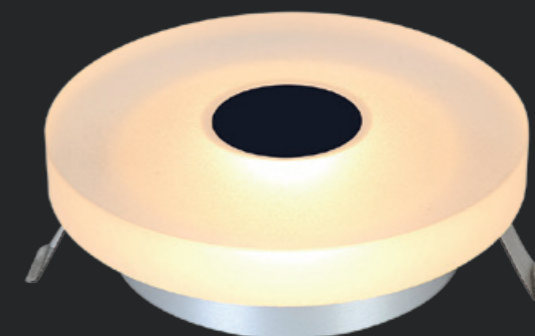

ECLIPSE

Встраиваемый декоративный светильник. Корпус светильника изготовлен из алюминия, рассеиватель выполнен из матового полимерного материала. Информация по драйверам (поставляются отдельно) представлена на странице 178.

IP40    

ECLIPSE 3 L

 0,12 кг

Код заказа: 1570000010

LED 3 Вт 700 мА 3000К CRI > 80