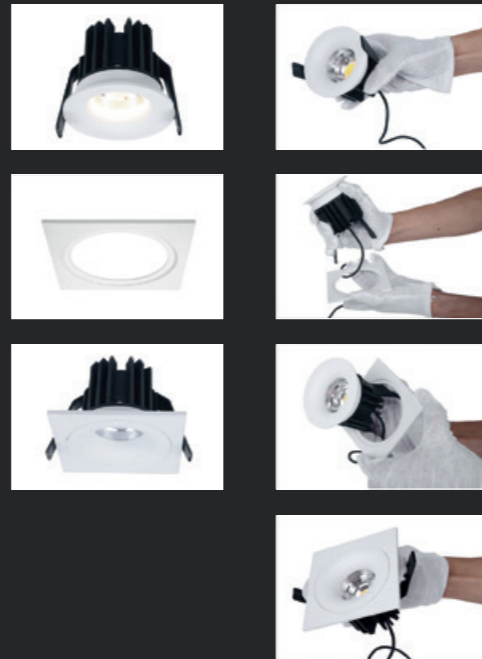

NIC

Встраиваемый светильник направленного света. Корпус светильника и съемная декоративная рамка изготовлены из алюминия. Оптическая часть закрыта стеклом из полимерного материала. Информация по драйверам (поставляются отдельно) представлена на странице 178.

IP20

NIC 115 0,6 кг
 Код заказа: 1581000010 50°
 LED 15 Вт 700 мА 3000К CRI > 80 950 лм

CRISTALLO

Встраиваемый декоративный светильник. Корпус светильника изготовлен из алюминия, рассеиватель выполнен из стекла в виде огранённого кристалла.

IP65

CRISTALLO 01 0,06 кг
 Код заказа: 1556000010
 LED 1 Вт 350 мА 3000К CRI > 80 60 лм

Встраиваемый декоративный светильник. Корпус светильника изготовлен из алюминия, рассеиватель выполнен из стекла в виде огранённого кристалла.