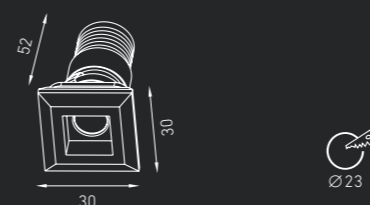

CRISTALLO 02 0,05 кг
Код заказа: 1556000020
LED 1 Вт 350 мА 3000К CRI > 80 55 лм