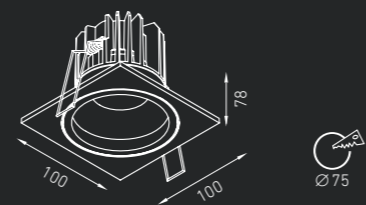

NIC

Встраиваемый светильник направленного света. Корпус светильника и съемная декоративная рамка изготовлены из алюминия. Оптическая часть закрыта стеклом из полимерного материала. Информация по драйверам (поставляются отдельно) представлена на странице 178.

IP20

NIC 115 0,6 кг
 Код заказа: 1581000010 50°
 LED 15 Вт 700 мА 3000К CRI > 80 950 лм

CRISTALLO

Встраиваемый декоративный светильник. Корпус светильника изготовлен из алюминия, рассеиватель выполнен из стекла в виде огранённого кристалла.

IP65

CRISTALLO 01 0,06 кг
 Код заказа: 1556000010
 LED 1 Вт 350 мА 3000К CRI > 80 60 лм

Встраиваемый декоративный светильник. Корпус светильника изготовлен из алюминия, рассеиватель выполнен из стекла в виде огранённого кристалла.