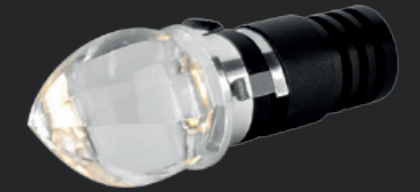

NIC

Встраиваемый светильник направленного света. Корпус светильника и съемная декоративная рамка изготовлены из алюминия. Оптическая часть закрыта стеклом из полимерного материала. Информация по драйверам (поставляются отдельно) представлена на странице 178.

IP20

NIC 115 0,6 кг
 Код заказа: 1581000010 50°
 LED 15 Вт 700 мА 3000К CRI > 80 950 лм

CRISTALLO

Встраиваемый декоративный светильник. Корпус светильника изготовлен из алюминия, рассеиватель выполнен из стекла в виде огранённого кристалла.

IP65

CRISTALLO 01 0,06 кг
 Код заказа: 1556000010
 LED 1 Вт 350 мА 3000К CRI > 80 60 лм

Встраиваемый декоративный светильник. Корпус светильника изготовлен из алюминия, рассеиватель выполнен из стекла в виде огранённого кристалла.