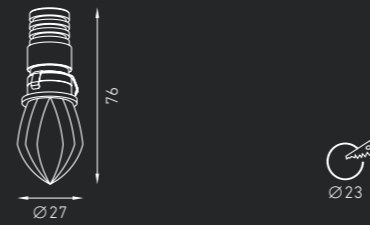

NIC

Встраиваемый светильник направленного света. Корпус светильника и съемная декоративная рамка изготовлены из алюминия. Оптическая часть закрыта стеклом из полимерного материала. Информация по драйверам (поставляются отдельно) представлена на странице 178.

IP20

NIC 115 0,6 кг
 Код заказа: 1581000010 50°
 LED 15 Вт 700 мА 3000К CRI > 80 950 лм

CRISTALLO

Встраиваемый декоративный светильник. Корпус светильника изготовлен из алюминия, рассеиватель выполнен из стекла в виде огранённого кристалла.

IP65

CRISTALLO 01 0,06 кг
 Код заказа: 1556000010
 LED 1 Вт 350 мА 3000К CRI > 80 60 лм

Встраиваемый декоративный светильник. Корпус светильника изготовлен из алюминия, рассеиватель выполнен из стекла в виде огранённого кристалла.