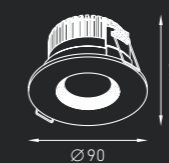

DISCO

Встраиваемый светильник направленного света. Корпус светильника и декоративная рамка изготовлены из алюминия, окрашенного белой матовой краской. Оптическая часть закрыта стеклом из полимерного материала. Информация по драйверам (поставляются отдельно) представлена на странице 178.

IP44