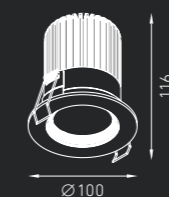

## DISCO

Встраиваемый светильник направленного света. Корпус светильника и декоративная рамка изготовлены из алюминия, окрашенного белой матовой краской. Оптическая часть закрыта стеклом из полимерного материала. Информация по драйверам (поставляются отдельно) представлена на странице 178.

IP44

**DISCO 7**

0,3 кг

Код заказа: 1555000010

40°

LED 7 Вт 350 мА 3000К CRI > 80 440 лм

**DISCO 10**

0,4 кг

Код заказа: 1555000020

40°

LED 10 Вт 500 мА 3000К CRI > 80 620 лм

**DISCO 15**

0,5 кг

Код заказа: 1555000030

30°

LED 15 Вт 700 мА 3000К CRI > 80 1060 лм