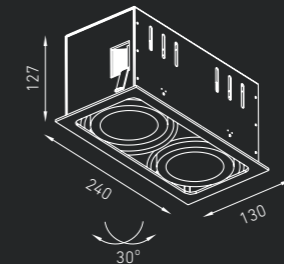

Встраиваемый светильник направленного света. Корпус светильника изготовлен из алюминия. Поворотная оптическая часть закрыта терпированным стеклом. Информация по драйверам (поставляются отдельно) представлена на странице 178.

IP20

ZIP F 115 1,2 кг
 Код заказа: 1275000330 40°
 LED 15 Вт 700 мА 3000К CRI > 80 1000 лм

ZIP F 215 2,3 кг
 Код заказа: 1275000340 40°
 LED 2 × 15 Вт 700 мА 3000К CRI > 80 2000 лм

ZIP B 115 1,1 кг
 Код заказа: 1275000350 40°
 LED 15 Вт 700 мА 3000К CRI > 80 1000 лм