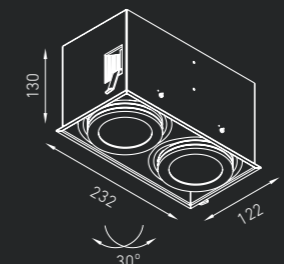

Встраиваемый светильник направленного света. Корпус светильника изготовлен из алюминия. Поворотная оптическая часть закрыта терпированным стеклом. Информация по драйверам (поставляются отдельно) представлена на странице 178.

IP20

ZIP F 115 1,2 кг
 Код заказа: 1275000330 40°
 LED 15 Вт 700 мА 3000К CRI > 80 1000 лм

ZIP F 215 2,3 кг
 Код заказа: 1275000340 40°
 LED 2 × 15 Вт 700 мА 3000К CRI > 80 2000 лм

ZIP B 115 1,1 кг
 Код заказа: 1275000350 40°
 LED 15 Вт 700 мА 3000К CRI > 80 1000 лм

ZIP B 215 2,1 кг
 Код заказа: 1275000360 40°
 LED 2 × 15 Вт 700 мА 3000К CRI > 80 2000 лм