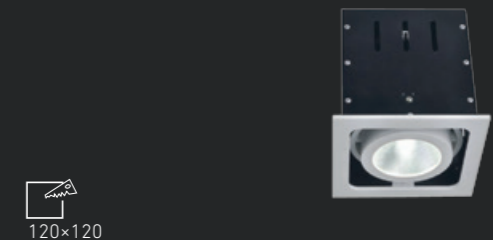

Встраиваемый светильник направленного света. Корпус светильника изготовлен из алюминия. Поворотная оптическая часть закрыта терпированным стеклом. Информация по драйверам (поставляются отдельно) представлена на странице 178.

IP20

ZIP F 115 1,2 кг
 Код заказа: 1275000330 40°
 LED 15 Вт 700 мА 3000К CRI > 80 1000 лм

ZIP F 215 2,3 кг
 Код заказа: 1275000340 40°
 LED 2 × 15 Вт 700 мА 3000К CRI > 80 2000 лм

ZIP B 115 1,1 кг
 Код заказа: 1275000350 40°
 LED 15 Вт 700 мА 3000К CRI > 80 1000 лм

ZIP B 215 2,1 кг
 Код заказа: 1275000360 40°
 LED 2 × 15 Вт 700 мА 3000К CRI > 80 2000 лм