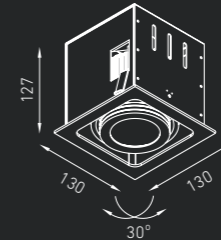

Встраиваемый светильник направленного света. Корпус светильника изготовлен из алюминия. Поворотная оптическая часть закрыта терпированным стеклом. Информация по драйверам (поставляются отдельно) представлена на странице 178.

IP20

ZIP F 115 1,2 кг
 Код заказа: 1275000330 40°
 LED 15 Вт 700 мА 3000К CRI > 80 1000 лм

ZIP F 215 2,3 кг
 Код заказа: 1275000340 40°
 LED 2 × 15 Вт 700 мА 3000К CRI > 80 2000 лм

ZIP B 115 1,1 кг
 Код заказа: 1275000350 40°
 LED 15 Вт 700 мА 3000К CRI > 80 1000 лм