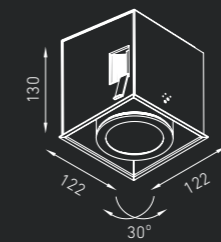

Встраиваемый светильник направленного света. Корпус светильника изготовлен из алюминия. Поворотная оптическая часть закрыта терпированным стеклом. Информация по драйверам (поставляются отдельно) представлена на странице 178.

IP20

ZIP F 115 1,2 кг
 Код заказа: 1275000330 40°
 LED 15 Вт 700 мА 3000К CRI > 80 1000 лм

ZIP F 215 2,3 кг
 Код заказа: 1275000340 40°
 LED 2 × 15 Вт 700 мА 3000К CRI > 80 2000 лм

ZIP B 115 1,1 кг
 Код заказа: 1275000350 40°
 LED 15 Вт 700 мА 3000К CRI > 80 1000 лм