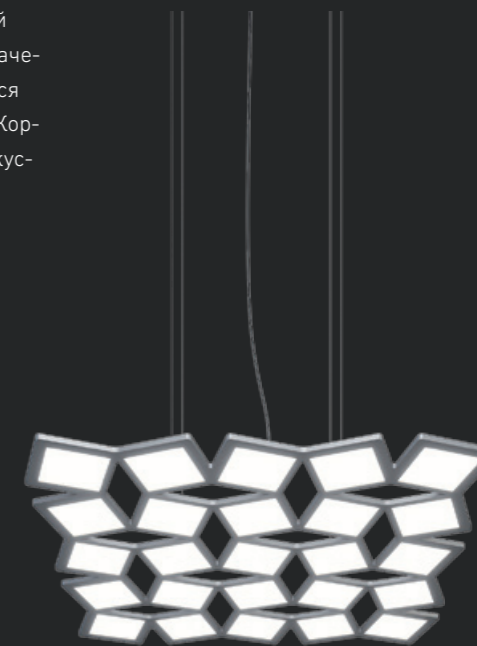

MOTION OLED

Подвесной светильник, создающий прямое диффузное освещение. В качестве источников света используются органические светодиоды (OLED). Корпус светильника изготовлен из искусственного камня белого цвета.

IP20