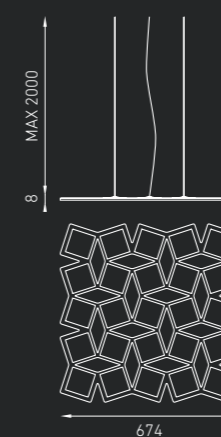

MOTION OLED

Подвесной светильник, создающий прямое диффузное освещение. В качестве источников света используются органические светодиоды (OLED). Корпус светильника изготовлен из искусственного камня белого цвета.

IP20