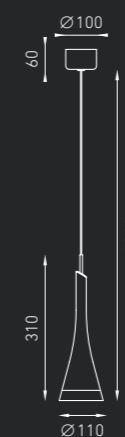

COPPA

Подвесной светильник, создающий диффузное и прямое освещение. Рассеиватель из прозрачного стекла с матированной окантовкой. Корпус светильника из окрашенного в цвет «серый металлик» алюминия, потолочная чашка – хромированный металл.

IP20