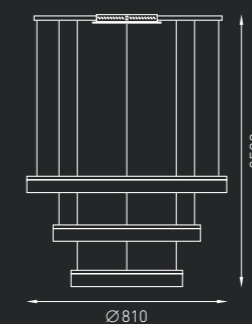

Подвесной светильник, создающий диффузное освещение. Опаловый рассеиватель-световод из ПММА. Корпус светильника из окрашенного белой матовой краской алюминия.

IP20    **CE EAC**

HOOP XL

HOOP XL

 18,6 кг

Код заказа: 1530000030