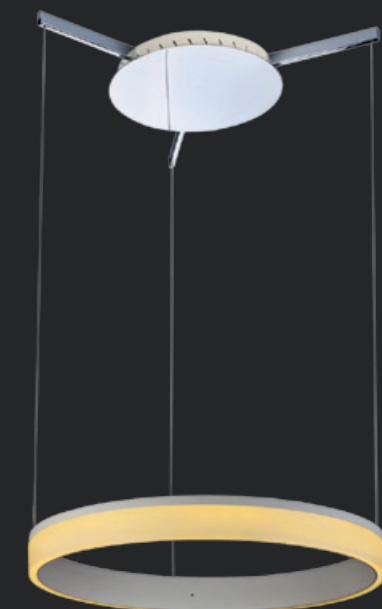

HOOP

Подвесной светильник, создающий диффузное освещение. Опаловый рассеиватель-световод из ПММА. Корпус светильника из окрашенного белой матовой краской алюминия.

IP20

HOOP 17 4,0 кг
 Код заказа: 1530000010
 LED 17 Вт 3000К CRI > 80 1740 лм

HOOP 27 6,2 кг
 Код заказа: 1530000020
 LED 27 Вт 3000К CRI > 80 2400 лм