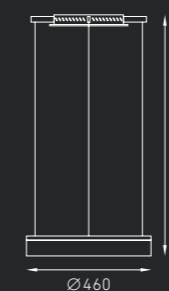

HOOP

Подвесной светильник, создающий диффузное освещение. Опаловый рассеиватель-световод из ПММА. Корпус светильника из окрашенного белой матовой краской алюминия.

IP20

HOOP 17 4,0 кг
 Код заказа: 1530000010
 LED 17 Вт 3000К CRI > 80 1740 лм

HOOP 27 6,2 кг
 Код заказа: 1530000020
 LED 27 Вт 3000К CRI > 80 2400 лм