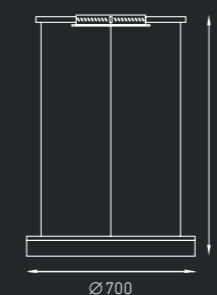

HOOP

Подвесной светильник, создающий диффузное освещение. Опаловый рассеиватель-световод из ПММА. Корпус светильника из окрашенного белой матовой краской алюминия.

IP20

HOOP 17 4,0 кг
 Код заказа: 1530000010
 LED 17 Вт 3000К CRI > 80 1740 лм

HOOP 27 6,2 кг
 Код заказа: 1530000020
 LED 27 Вт 3000К CRI > 80 2400 лм