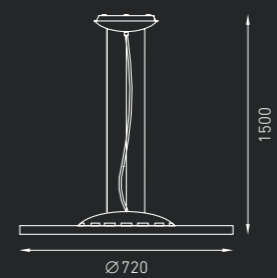

DISCUS

Подвесной светильник, создающий прямое диффузное освещение. Опаловый рассеиватель из ПММА. Корпус светильника из окрашенного белой матовой краской алюминия.

IP20

DISCUS 44 7,5 кг
 Код заказа: 1531000020
 LED 44 Вт 3000К CRI > 80 2690 лм

DISCUS 62 12,9 кг
 Код заказа: 1531000010
 LED 62 Вт 3000К CRI>80 3850 лм