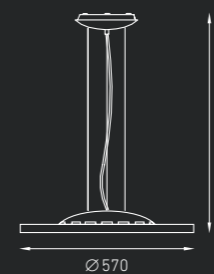

DISCUS

Подвесной светильник, создающий прямое диффузное освещение. Опаловый рассеиватель из ПММА. Корпус светильника из окрашенного белой матовой краской алюминия.

IP20

DISCUS 44 7,5 кг
 Код заказа: 1531000020
 LED 44 Вт 3000К CRI > 80 2690 лм

DISCUS 62 12,9 кг
 Код заказа: 1531000010
 LED 62 Вт 3000К CRI>80 3850 лм