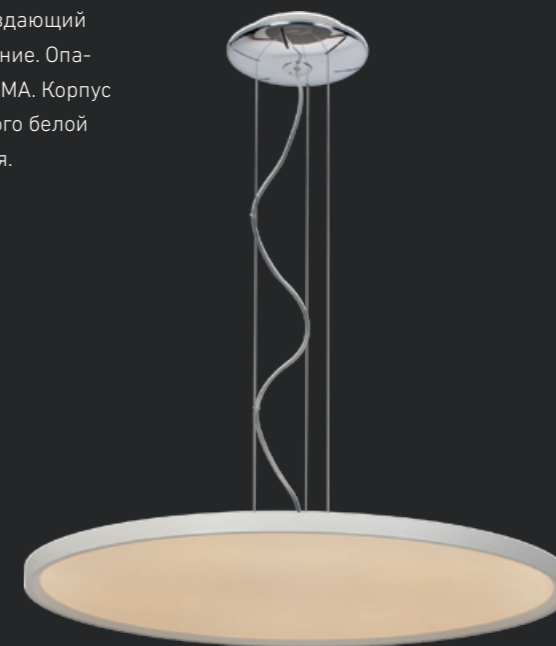

DISCUS

Подвесной светильник, создающий прямое диффузное освещение. Опаловый рассеиватель из ПММА. Корпус светильника из окрашенного белой матовой краской алюминия.

IP20

DISCUS 44 7,5 кг
 Код заказа: 1531000020
 LED 44 Вт 3000К CRI > 80 2690 лм

DISCUS 62 12,9 кг
 Код заказа: 1531000010
 LED 62 Вт 3000К CRI>80 3850 лм