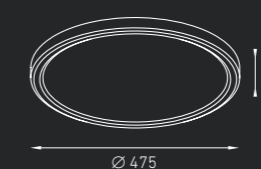

Потолочный светильник, создающий прямое диффузное освещение.
 Опаловый рассеиватель из ПММА.
 Корпус светильника из окрашенного белой матовой краской полимерного материала.

IP20

DISCUS S 21 1,1 кг
 Код заказа: 1531000040
 LED 21 Вт 3000K CRI > 80 1280 лм

DISCUS S 30 2,2 кг
 Код заказа: 1531000050
 LED 30 Вт 3000K CRI > 80 1850 лм

DISCUS S 42 3,5 кг
 Код заказа: 1531000060
 LED 42 Вт 3000K CRI > 80 2600 лм