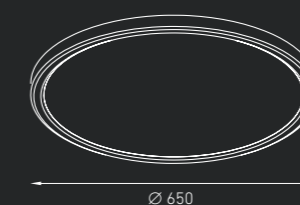

Потолочный светильник, создающий прямое диффузное освещение.
 Опаловый рассеиватель из ПММА.
 Корпус светильника из окрашенного белой матовой краской полимерного материала.

IP20

DISCUS S 21 1,1 кг
 Код заказа: 1531000040
 LED 21 Вт 3000K CRI > 80 1280 лм

DISCUS S 30 2,2 кг
 Код заказа: 1531000050
 LED 30 Вт 3000K CRI > 80 1850 лм

DISCUS S 42 3,5 кг
 Код заказа: 1531000060
 LED 42 Вт 3000K CRI > 80 2600 лм