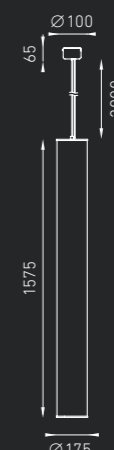

TUBE

Семейство подвесных светильников, создающих диффузное освещение. Рассеиватель изготовлен из многослойного полимерного материала, обладающего уникальной текстурой SILKY. Корпус и потолочная чашка изготовлены из хромированного металла.

IP20

TUBE 214 2,8 кг
Код заказа: 1543000010
2 × 14 Вт G5

TUBE 228 4,2 кг
Код заказа: 1543000020
2 × 28 Вт G5

TUBE 235 5,0 кг
Код заказа: 1543000030
2 × 35 Вт G5