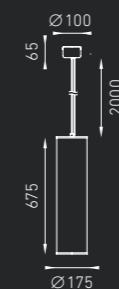

TUBE

Семейство подвесных светильников, создающих диффузное освещение. Рассеиватель изготовлен из многослойного полимерного материала, обладающего уникальной текстурой SILKY. Корпус и потолочная чашка изготовлены из хромированного металла.

IP20

TUBE 214 2,8 кг
Код заказа: 1543000010
2 × 14 Вт G5

TUBE 228 4,2 кг
Код заказа: 1543000020
2 × 28 Вт G5

TUBE 235 5,0 кг
Код заказа: 1543000030
2 × 35 Вт G5