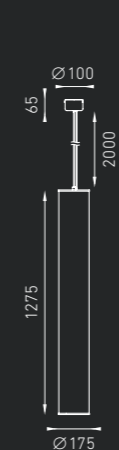

TUBE

Семейство подвесных светильников, создающих диффузное освещение. Рассеиватель изготовлен из многослойного полимерного материала, обладающего уникальной текстурой SILKY. Корпус и потолочная чашка изготовлены из хромированного металла.

IP20

TUBE 214 2,8 кг
Код заказа: 1543000010
2 × 14 Вт G5

TUBE 228 4,2 кг
Код заказа: 1543000020
2 × 28 Вт G5

TUBE 235 5,0 кг
Код заказа: 1543000030
2 × 35 Вт G5