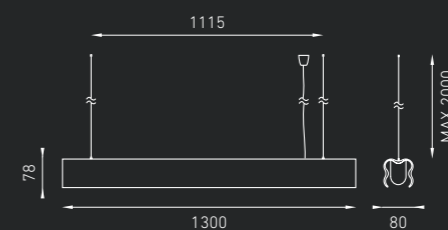

Подвесной светильник, создающий прямое диффузное освещение. Корпус светильника изготовлен из алюминиевого профиля, окрашенного белой порошковой краской.

IP20

FLEX 128 5,0 кг

Код заказа: 1123000030

1 × 28 Вт G5

FLEX 128 HFR 5,0 кг

Код заказа: 1123000080

1 × 28 Вт G5

FLEX 135 6,0 кг

Код заказа: 1123000050

1 × 35 Вт G5

FLEX 135 HFR 6,0 кг

Код заказа: 1123000090

1 × 35 Вт G5