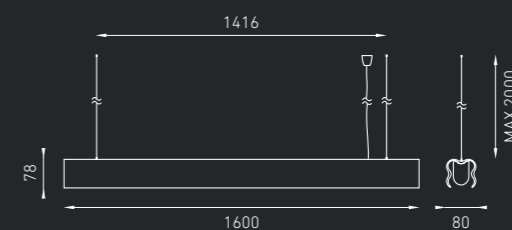

Подвесной светильник, создающий прямое диффузное освещение. Корпус светильника изготовлен из алюминиевого профиля, окрашенного белой порошковой краской.

IP20

FLEX 128 5,0 кг

Код заказа: 1123000030

1 × 28 Вт G5

FLEX 128 HFR 5,0 кг

Код заказа: 1123000080

1 × 28 Вт G5

FLEX 135 6,0 кг

Код заказа: 1123000050

1 × 35 Вт G5

FLEX 135 HFR 6,0 кг

Код заказа: 1123000090