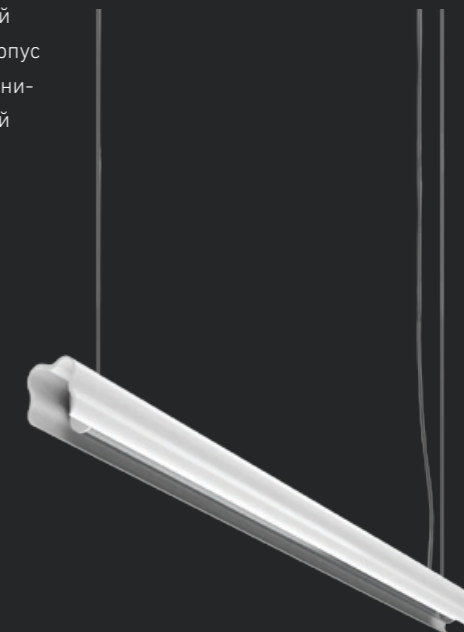

Подвесной светильник, создающий прямое диффузное освещение. Корпус светильника изготовлен из алюминиевого профиля, окрашенного белой порошковой краской.

IP20

FLEX 128 5,0 кг

Код заказа: 1123000030

1 × 28 Вт G5

FLEX 128 HFR 5,0 кг

Код заказа: 1123000080

1 × 28 Вт G5

FLEX 135 6,0 кг

Код заказа: 1123000050

1 × 35 Вт G5

FLEX 135 HFR 6,0 кг

Код заказа: 1123000090

1 × 35 Вт G5