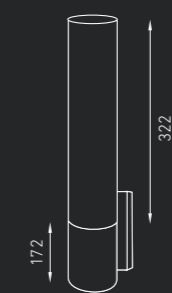

## PARETE

Семейство настенных светильников, создающих диффузное освещение. Рассеиватель из выдувного трехслойного опалового стекла ручной работы. Корпус изготовлен из хромированного металла.

IP44    

**PARETE**  0,7 кг  
Код заказа: 1559000020  
1 × MAX 15 Вт E14 

**PARETE 2**  1,0 кг  
Код заказа: 1559000010  
2 × MAX 15 Вт E14 

**PARETE GRANDE**  1,1 кг  
Код заказа: 1559000030  
1 × 24 Вт 2G11 