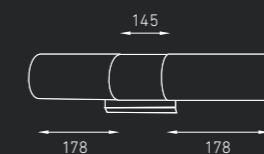

## PARETE

Семейство настенных светильников, создающих диффузное освещение. Рассеиватель из выдувного трехслойного опалового стекла ручной работы. Корпус изготовлен из хромированного металла.

IP44    

**PARETE**  0,7 кг  
Код заказа: 1559000020  
1 × MAX 15 Вт E14 

**PARETE 2**  1,0 кг  
Код заказа: 1559000010  
2 × MAX 15 Вт E14 

**PARETE GRANDE**  1,1 кг  
Код заказа: 1559000030  
1 × 24 Вт 2G11 