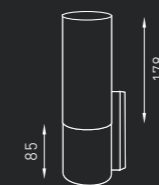

## PARETE

Семейство настенных светильников, создающих диффузное освещение. Рассеиватель из выдувного трехслойного опалового стекла ручной работы. Корпус изготовлен из хромированного металла.

IP44    

**PARETE**  0,7 кг  
Код заказа: 1559000020  
1 × MAX 15 Вт E14 

**PARETE 2**  1,0 кг  
Код заказа: 1559000010  
2 × MAX 15 Вт E14 

**PARETE GRANDE**  1,1 кг  
Код заказа: 1559000030  
1 × 24 Вт 2G11 