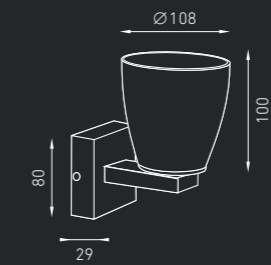

Настенный светильник, создающий диффузное освещение. Предлагается в двух модификациях: Bello W – рассеиватель из выдувного трехслойного опалового стекла ручной работы и корпус из окрашенного в цвет «серый металлик» металла; Bello FW – рассеиватель из стекла ручной работы в отделке Fish Line и корпус из хромированного металла.

IP20

**BELLO FW** 0,42 кг  
 Код заказа: 1562000010  
 LED 3 Вт 3000K CRI > 80

**BELLO W** 0,42 кг  
 Код заказа: 1562000020  
 LED 3 Вт 3000K CRI > 80