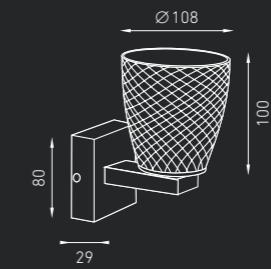

Настенный светильник, создающий диффузное освещение. Предлагается в двух модификациях: Bello W – рассеиватель из выдувного трехслойного опалового стекла ручной работы и корпус из окрашенного в цвет «серый металлик» металла; Bello FW – рассеиватель из стекла ручной работы в отделке Fish Line и корпус из хромированного металла.

IP20

**BELLO FW** 0,42 кг  
 Код заказа: 1562000010  
 LED 3 Вт 3000K CRI > 80

**BELLO W** 0,42 кг  
 Код заказа: 1562000020  
 LED 3 Вт 3000K CRI > 80