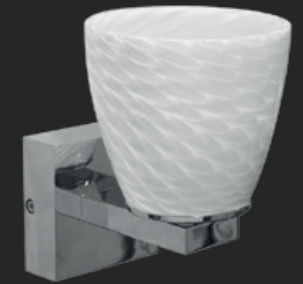

Настенный светильник, создающий диффузное освещение. Предлагается в двух модификациях: Bello W – рассеиватель из выдувного трехслойного опалового стекла ручной работы и корпус из окрашенного в цвет «серый металлик» металла; Bello FW – рассеиватель из стекла ручной работы в отделке Fish Line и корпус из хромированного металла.

IP20

**BELLO FW** 0,42 кг  
 Код заказа: 1562000010  
 LED 3 Вт 3000K CRI > 80

**BELLO W** 0,42 кг  
 Код заказа: 1562000020  
 LED 3 Вт 3000K CRI > 80