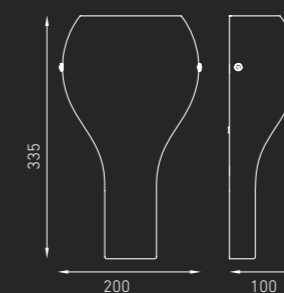

Настенный светильник, создающий диффузное освещение. Рассеиватель из выдувного трехслойного опалового стекла ручной работы. Установочная плата из окрашенного белой матовой краской металла.

IP20

VETRO 160 0,45 кг

Код заказа: 1547000020

1 × MAX 60 Вт E14

VETRO 118 0,6 кг

Код заказа: 1547000010

1 × 18 Вт G24q-2

VETRO LED 9 0,45 кг

Код заказа: 1567000010

LED 9 Вт 3000K CRI > 80