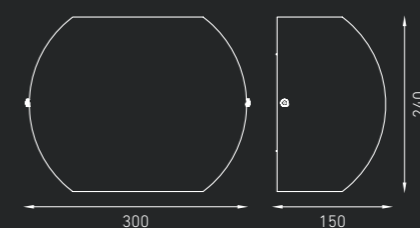

Настенный светильник, создающий диффузное освещение. Рассеиватель из выдувного трехслойного опалового стекла ручной работы. Установочная плата из окрашенного белой матовой краской металла.

IP20     

**GLOBO 240**  1,1 кг

Код заказа: 1548000030

2 × MAX 40 Вт E14 

**GLOBO 218**  1,3 кг

Код заказа: 1548000010

2 × 18 Вт G24q-2 

**GLOBO 226**  1,3 кг

Код заказа: 1548000020

2 × 26 Вт G24q-3 