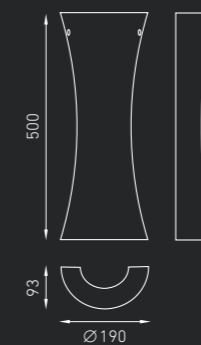

SUBRA

Настенный светильник, создающий диффузное освещение. Рассеиватель из выдувного трехслойного опалового стекла ручной работы. Установочная плата из окрашенного белой матовой краской металла.

IP20    

SUBRA 260

 1,7 кг

Код заказа: 1527000010

2 × MAX 60 Вт E14 