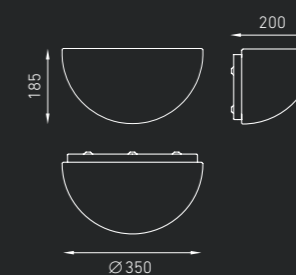

Настенный светильник, создающий диффузное освещение. Рассеиватель из выдувного трехслойного опалового стекла ручной работы. Установочная плата из окрашенного белой матовой краской металла.

IP40    

**SINOPE 160**  1,0 кг

Код заказа: 1521000010

1 × MAX 60 Вт E27 

**SINOPE 113**  1,2 кг

Код заказа: 1521000020

1 × 13 Вт G24q-1 

**SINOPE 260**  3,3 кг

Код заказа: 1521000040

2 × MAX 60 Вт E27 

**SINOPE 218**  3,6 кг

Код заказа: 1521000030

2 × 18 Вт G24q-2 