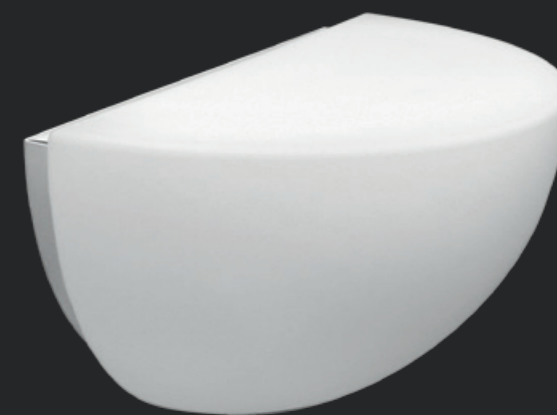

Настенный светильник, создающий диффузное освещение. Рассеиватель из выдувного трехслойного опалового стекла ручной работы. Установочная плата из окрашенного белой матовой краской металла.

IP40    

**SINOPE 160**  1,0 кг