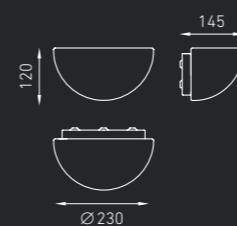

Настенный светильник, создающий диффузное освещение. Рассеиватель из выдувного трехслойного опалового стекла ручной работы. Установочная плата из окрашенного белой матовой краской металла.

IP40    

**SINOPE 160**  1,0 кг

Код заказа: 1521000010

1 × MAX 60 Вт E27 

**SINOPE 113**  1,2 кг

Код заказа: 1521000020

1 × 13 Вт G24q-1 

**SINOPE 260**  3,3 кг

Код заказа: 1521000040

2 × MAX 60 Вт E27 

**SINOPE 218**  3,6 кг

Код заказа: 1521000030

2 × 18 Вт G24q-2 