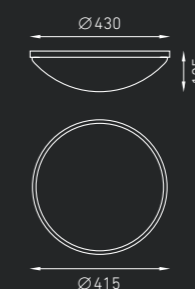

Потолочный светильник, создающий диффузное освещение. Рассеиватель из выдувного трехслойного опалового стекла ручной работы. Установочная плата из окрашенного белой матовой краской металла, декоративное кольцо – хромированный металл.

IP20

**NESO PLUS 100** 1,75 кг  
 Код заказа: 1488000010  
 1 × MAX 100 Вт E27

**NESO PLUS 213** 2,25 кг  
 Код заказа: 1488000020  
 2 × 13 Вт G24q-1

**NESO PLUS 275** 3,8 кг  
 Код заказа: 1488000030  
 2 × MAX 75 Вт E27