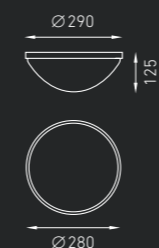

Потолочный светильник, создающий диффузное освещение. Рассеиватель из выдувного трехслойного опалового стекла ручной работы. Установочная плата из окрашенного белой матовой краской металла, декоративное кольцо – хромированный металл.

IP20

**NESO PLUS 100** 1,75 кг  
 Код заказа: 1488000010  
 1 × MAX 100 Вт E27

**NESO PLUS 213** 2,25 кг  
 Код заказа: 1488000020  
 2 × 13 Вт G24q-1

**NESO PLUS 275** 3,8 кг  
 Код заказа: 1488000030  
 2 × MAX 75 Вт E27