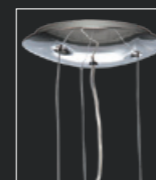

BAGEL 40 P

Подвесной светильник, создающий диффузное освещение. Рассеиватель из выдувного трехслойного опалового стекла ручной работы. Установочная плата из окрашенного белой матовой краской металла, потолочная чашка и декоративная вставка – хромированный металл.

IP20    

BAGEL 40 P

 5,4 кг

Код заказа: 1544000020

1 × 40 Вт 2Gx13 