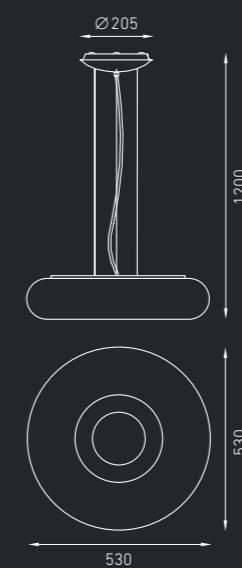

BAGEL 40 P

Подвесной светильник, создающий диффузное освещение. Рассеиватель из выдувного трехслойного опалового стекла ручной работы. Установочная плата из окрашенного белой матовой краской металла, потолочная чашка и декоративная вставка – хромированный металл.

IP20    

BAGEL 40 P

 5,4 кг

Код заказа: 1544000020

1 × 40 Вт 2Gx13 