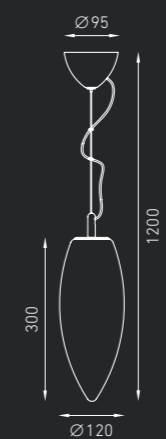

GOCCIA

Подвесной светильник, создающий диффузное освещение. Рассеиватель из выдувного трехслойного опалового стекла ручной работы. Потолочная чашка из хромированного металла.

IP20   **CE** **EAC**

GOCCIA

 1,2 кг

Код заказа: 1551000010

1 × MAX 60 Вт E27